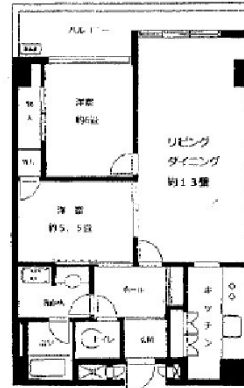

# ストーク新宿 8階20.21坪

東京都新宿区西新宿6-12-7

## 物件MAP

賃貸条件	
月額賃料	210,846円 (税別)
坪数	20.21坪
坪単価	10,433円 (税別)
共益費	2,650円
礼金	1ヶ月
敷金 (保証金)	3ヶ月
階数	8階
入居可能日	即日

ビル情報	
所在地	東京都新宿区西新宿6-12-7
最寄り駅	都営大江戸線 都庁前駅 徒歩4分 東京メトロ丸ノ内線 西新宿駅 徒歩5分 JR中央線(快速) 新宿駅 徒歩12分 JR中央・総武線 新宿駅 徒歩12分 JR山手線 新宿駅 徒歩12分
エリア	西新宿エリア
竣工	1979年3月
耐震	旧耐震基準
階数	地上12階 地下1階
用途	事務所
構造	SRC造