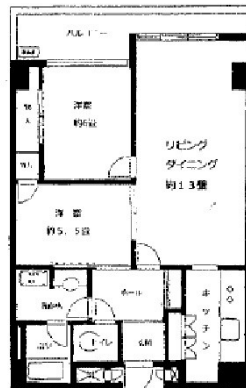

ストーク新宿 8階20.21坪

東京都新宿区西新宿6-12-7

物件MAP

賃貸条件	
月額賃料	210,846円 (税別)
坪数	20.21坪
坪単価	10,433円 (税別)
共益費	2,650円
礼金	1ヶ月
敷金 (保証金)	3ヶ月
階数	8階
入居可能日	即日

ビル情報	
所在地	東京都新宿区西新宿6-12-7
最寄り駅	都営大江戸線 都庁前駅 徒歩4分 東京メトロ丸ノ内線 西新宿駅 徒歩5分 JR中央線(快速) 新宿駅 徒歩12分 JR中央・総武線 新宿駅 徒歩12分 JR山手線 新宿駅 徒歩12分
エリア	西新宿エリア
竣工	1979年3月
耐震	旧耐震基準
階数	地上12階 地下1階
用途	事務所
構造	SRC造

設備情報	
エレベーター	2基
空調	個別空調
OAフロア	タイルカーペット
基準階天井高	2,800mm
光ファイバー	有り
トイレ	男女共用・室内
セキュリティ	無し
駐車場	有り

事務所移転の簡単検索サイト

Quick Service

クイックサービス

ストーク新宿 8階20.21坪 東京都新宿区西新宿6-12-7

西新宿エリア (ビルID: 0012203) の賃貸オフィス

貸事務所・レンタルオフィス・オフィス移転ならQuickService