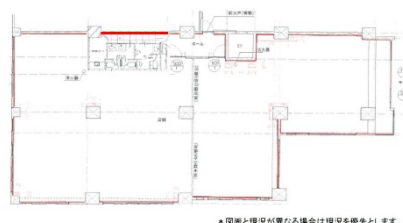

# コアロード西新宿 1階91.4坪

東京都新宿区西新宿6-12-6

\* 図面と現況が異なる場合は現況を優先とします。

## 物件MAP

賃貸条件	
月額賃料	1,005,400円（税別）
坪数	91.4坪
坪単価	11,000円（税別）
共益費	274,200円
礼金	無し
敷金（保証金）	12ヶ月
階数	1階
入居可能日	即日

ビル情報	
所在地	東京都新宿区西新宿6-12-6
最寄り駅	都営大江戸線 都庁前駅 徒歩6分 都営大江戸線 西新宿五丁目駅 徒歩8分 都営大江戸線 新宿西口駅 徒歩11分 西武新宿線 西武新宿駅 徒歩13分
エリア	西新宿エリア
竣工	1983年12月
耐震	旧耐震基準
階数	地上13階 地下1階
用途	事務所/店舗
構造	SRC造