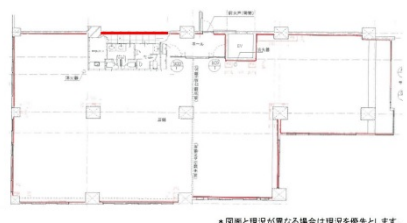

コアロード西新宿 1階91.4坪

東京都新宿区西新宿6-12-6

物件MAP

賃貸条件	
月額賃料	1,005,400円（税別）
坪数	91.4坪
坪単価	11,000円（税別）
共益費	274,200円
礼金	無し
敷金（保証金）	12ヶ月
階数	1階
入居可能日	即日

ビル情報	
所在地	東京都新宿区西新宿6-12-6
最寄り駅	都営大江戸線 都庁前駅 徒歩6分 都営大江戸線 西新宿五丁目駅 徒歩8分 都営大江戸線 新宿西口駅 徒歩11分 西武新宿線 西武新宿駅 徒歩13分
エリア	西新宿エリア
竣工	1983年12月
耐震	旧耐震基準
階数	地上13階 地下1階
用途	事務所/店舗
構造	SRC造

設備情報	
エレベーター	1基
空調	個別空調
OAフロア	その他
基準階天井高	
光ファイバー	無し
トイレ	男女別・室外
セキュリティ	無し
駐車場	無し

事務所移転の簡単検索サイト

Quick Service

クイックサービス

コアロード西新宿 1階91.4坪 東京都新宿区西新宿6-12-6

西新宿エリア（ビルID：0012202）の賃貸オフィス

貸事務所・レンタルオフィス・オフィス移転ならQuickService