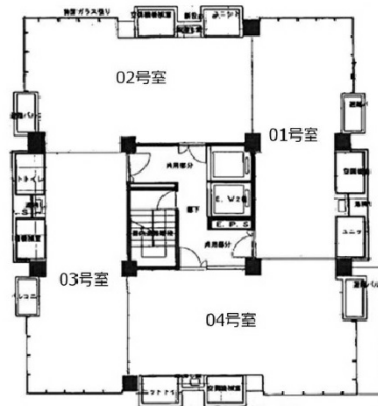

コイトビル 8階33坪

東京都新宿区西新宿6-12-4

物件MAP

賃貸条件	
月額賃料	396,000円 (税別)
坪数	33坪
坪単価	12,000円 (税別)
共益費	99,000円
礼金	1ヶ月
敷金 (保証金)	8ヶ月
階数	8階 (803・804)
入居可能日	即日

ビル情報	
所在地	東京都新宿区西新宿6-12-4
最寄り駅	東京メトロ丸ノ内線 西新宿駅 徒歩5分 都営大江戸線 都庁前駅 徒歩9分 都営大江戸線 西新宿五丁目駅 徒歩9分 JR中央・総武線 大久保駅 徒歩13分 JR山手線 新宿駅 徒歩15分
エリア	西新宿エリア
竣工	1974年4月
耐震	旧耐震基準
階数	地上12階
用途	事務所
構造	SRC造

設備情報	
エレベーター	2基
空調	個別空調
OAフロア	OAフロア
基準階天井高	
光ファイバー	有り
トイレ	男女共用・室内
セキュリティ	無し
駐車場	無し

事務所移転の簡単検索サイト

Quick Service

クイックサービス

コイトビル 8階33坪 東京都新宿区西新宿6-12-4

西新宿エリア (ビルID: 0012201) の賃貸オフィス

貸事務所・レンタルオフィス・オフィス移転ならQuickService