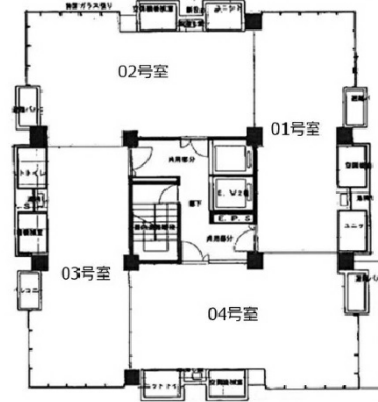

コイトビル 7階33坪

東京都新宿区西新宿6-12-4

物件MAP

賃貸条件	
月額賃料	396,000円 (税別)
坪数	33坪
坪単価	12,000円 (税別)
共益費	99,000円
礼金	1ヶ月
敷金 (保証金)	8ヶ月
階数	7階 (701・702)
入居可能日	即日

ビル情報	
所在地	東京都新宿区西新宿6-12-4
最寄り駅	東京メトロ丸ノ内線 西新宿駅 徒歩5分 都営大江戸線 都庁前駅 徒歩9分 都営大江戸線 西新宿五丁目駅 徒歩9分 JR中央・総武線 大久保駅 徒歩13分 JR山手線 新宿駅 徒歩15分

エリア	西新宿エリア
竣工	1974年4月
耐震	旧耐震基準
階数	地上12階
用途	事務所
構造	SRC造

設備情報	
エレベーター	2基
空調	個別空調
OAフロア	OAフロア
基準階天井高	
光ファイバー	有り
トイレ	男女共用・室内
セキュリティ	無し
駐車場	無し