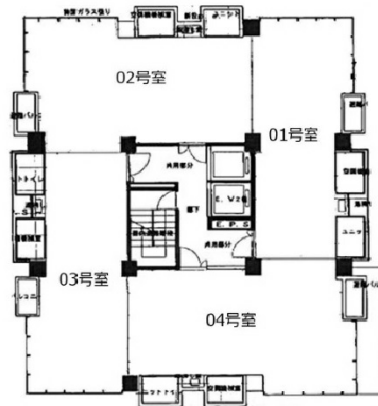

コイトビル 7階33坪

東京都新宿区西新宿6-12-4

物件MAP

賃貸条件	
月額賃料	396,000円 (税別)
坪数	33坪
坪単価	12,000円 (税別)
共益費	99,000円
礼金	1ヶ月
敷金 (保証金)	8ヶ月
階数	7階 (701・702)
入居可能日	即日

ビル情報	
所在地	東京都新宿区西新宿6-12-4
最寄り駅	東京メトロ丸ノ内線 西新宿駅 徒歩5分 都営大江戸線 都庁前駅 徒歩9分 都営大江戸線 西新宿五丁目駅 徒歩9分 JR中央・総武線 大久保駅 徒歩13分 JR山手線 新宿駅 徒歩15分
エリア	西新宿エリア
竣工	1974年4月
耐震	旧耐震基準
階数	地上12階
用途	事務所
構造	SRC造

設備情報	
エレベーター	2基
空調	個別空調
OAフロア	OAフロア
基準階天井高	
光ファイバー	有り
トイレ	男女共用・室内
セキュリティ	無し
駐車場	無し

事務所移転の簡単検索サイト

Quick Service

クイックサービス

コイトビル 7階33坪 東京都新宿区西新宿6-12-4

西新宿エリア (ビルID: 0012201) の賃貸オフィス

貸事務所・レンタルオフィス・オフィス移転なら**QuickService**