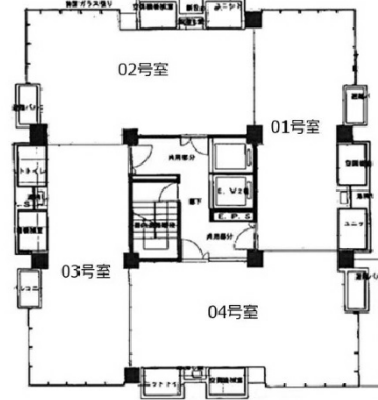

# コイトビル 7階33坪

東京都新宿区西新宿6-12-4

## 物件MAP

| 賃貸条件     |               |
|----------|---------------|
| 月額賃料     | 396,000円 (税別) |
| 坪数       | 33坪           |
| 坪単価      | 12,000円 (税別)  |
| 共益費      | 99,000円       |
| 礼金       | 1ヶ月           |
| 敷金 (保証金) | 8ヶ月           |
| 階数       | 7階 (703・704)  |
| 入居可能日    | 即日            |