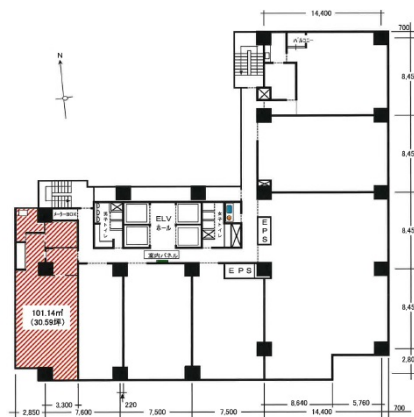

# パークウエストビル 5階30.59坪

東京都新宿区西新宿6-12-1

## 物件MAP

賃貸条件	
月額賃料	相談
坪数	30.59坪
坪単価	相談
共益費	122,360円
礼金	無し
敷金（保証金）	12ヶ月
階数	5階
入居可能日	2024年7月

ビル情報	
所在地	東京都新宿区西新宿6-12-1
最寄り駅	東京メトロ丸ノ内線 西新宿駅 徒歩5分 都営大江戸線 都庁前駅 徒歩6分 都営大江戸線 新宿西口駅 徒歩11分 JR中央・総武線 大久保駅 徒歩13分 JR山手線 新宿駅 徒歩15分

エリア	西新宿エリア
竣工	1994年6月
耐震	新耐震基準
階数	地上13階 地下2階
用途	事務所
構造	S造、一部SRC造

設備情報	
エレベーター	4基
空調	個別空調
OAフロア	OAフロア
基準階天井高	2,700mm
光ファイバー	有り
トイレ	男女別・室外
セキュリティ	有り
駐車場	有り