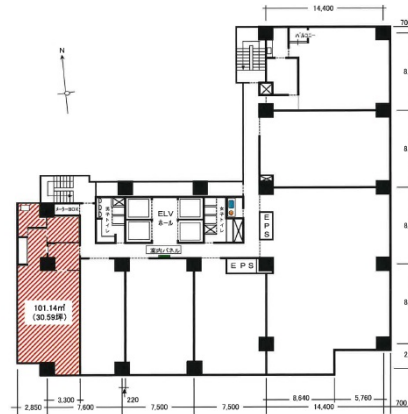

# パークウエストビル 5階30.59坪

東京都新宿区西新宿6-12-1

## 物件MAP

賃貸条件	
坪数	30.59坪
階数	5階
入居可能日	
ビル情報	
所在地	東京都新宿区西新宿6-12-1
最寄り駅	東京メトロ丸ノ内線 西新宿駅 徒歩5分 都営大江戸線 都庁前駅 徒歩6分 都営大江戸線 新宿西口駅 徒歩11分 JR中央・総武線 大久保駅 徒歩13分 JR山手線 新宿駅 徒歩15分
エリア	西新宿エリア
竣工	1994年6月
耐震	新耐震基準
階数	地上13階 地下2階
用途	事務所
構造	S造、一部SRC造
設備情報	
エレベーター	4基
空調	個別空調
OAフロア	OAフロア
基準階天井高	2,700mm
光ファイバー	有り
トイレ	男女別・室外
セキュリティ	有り
駐車場	有り