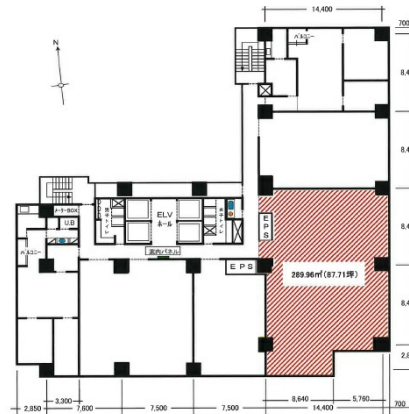

# パークウエストビル 6階87.71坪

東京都新宿区西新宿6-12-1

## 物件MAP

賃貸条件	
月額賃料	相談
坪数	87.71坪
坪単価	相談
共益費	350,840円
礼金	無し
敷金（保証金）	12ヶ月
階数	6階
入居可能日	2024年7月

ビル情報	
所在地	東京都新宿区西新宿6-12-1
最寄り駅	東京メトロ丸ノ内線 西新宿駅 徒歩5分 都営大江戸線 都庁前駅 徒歩6分 都営大江戸線 新宿西口駅 徒歩11分 JR中央・総武線 大久保駅 徒歩13分 JR山手線 新宿駅 徒歩15分

エリア	西新宿エリア
竣工	1994年6月
耐震	新耐震基準
階数	地上13階 地下2階
用途	事務所
構造	S造、一部SRC造

設備情報	
エレベーター	4基
空調	個別空調
OAフロア	OAフロア
基準階天井高	2,700mm
光ファイバー	有り
トイレ	男女別・室外
セキュリティ	有り
駐車場	有り

事務所移転の簡単検索サイト

Quick Service

クイックサービス

パークウエストビル 6階87.71坪 東京都新宿区西新宿6-12-1