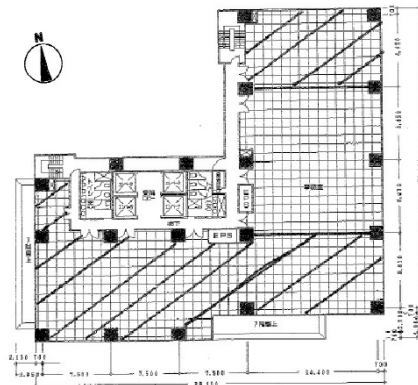

# パークウエストビル 11階84.86坪

東京都新宿区西新宿6-12-1

## 物件MAP

| 賃貸条件     |                 |
|----------|-----------------|
| 月額賃料     | 1,697,200円 (税別) |
| 坪数       | 84.86坪          |
| 坪単価      | 20,000円 (税別)    |
| 共益費      | 339,440円        |
| 礼金       | 無し              |
| 敷金 (保証金) | 12ヶ月            |
| 階数       | 11階 (1102-1103) |
| 入居可能日    | 即日              |