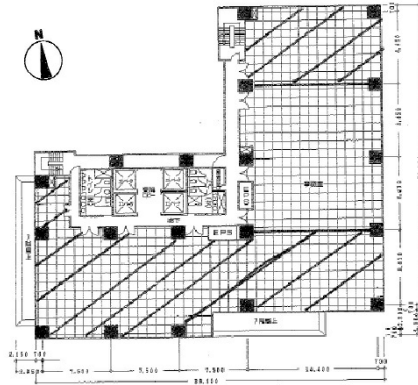

# パークウエストビル 11階84.86坪

東京都新宿区西新宿6-12-1

## 物件MAP

賃貸条件	
月額賃料	1,697,200円（税別）
坪数	84.86坪
坪単価	20,000円（税別）
共益費	339,440円
礼金	無し
敷金（保証金）	12ヶ月
階数	11階（1102-1103）
入居可能日	即日

ビル情報	
所在地	東京都新宿区西新宿6-12-1
最寄り駅	東京メトロ丸ノ内線 西新宿駅 徒歩5分 都営大江戸線 都庁前駅 徒歩6分 都営大江戸線 新宿西口駅 徒歩11分 JR中央・総武線 大久保駅 徒歩13分 JR山手線 新宿駅 徒歩15分
エリア	西新宿エリア
竣工	1994年6月
耐震	新耐震基準
階数	地上13階 地下2階
用途	事務所
構造	S造、一部SRC造

設備情報	
エレベーター	4基
空調	個別空調
OAフロア	OAフロア
基準階天井高	2,700mm
光ファイバー	有り
トイレ	男女別・室外
セキュリティ	有り
駐車場	有り

事務所移転の簡単検索サイト

**Quick Service**

クイックサービス

パークウエストビル 11階84.86坪 東京都新宿区西新宿6-12-1

西新宿エリア（ビルID：0012200）の賃貸オフィス

貸事務所・レンタルオフィス・オフィス移転なら**QuickService**