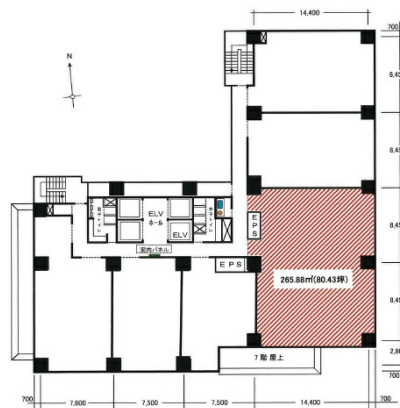

パークウエストビル 8階80.43坪

東京都新宿区西新宿6-12-1

物件MAP

賃貸条件	
月額賃料	相談
坪数	80.43坪
坪単価	相談
共益費	321,720円
礼金	無し
敷金（保証金）	12ヶ月
階数	8階（803-804）
入居可能日	即日

ビル情報	
所在地	東京都新宿区西新宿6-12-1
最寄り駅	東京メトロ丸ノ内線 西新宿駅 徒歩5分 都営大江戸線 都庁前駅 徒歩6分 都営大江戸線 新宿西口駅 徒歩11分 JR中央・総武線 大久保駅 徒歩13分 JR山手線 新宿駅 徒歩15分
エリア	西新宿エリア
竣工	1994年6月
耐震	新耐震基準
階数	地上13階 地下2階
用途	事務所
構造	S造、一部SRC造

設備情報	
エレベーター	4基
空調	個別空調
OAフロア	OAフロア
基準階天井高	2,700mm
光ファイバー	有り
トイレ	男女別・室外
セキュリティ	有り
駐車場	有り