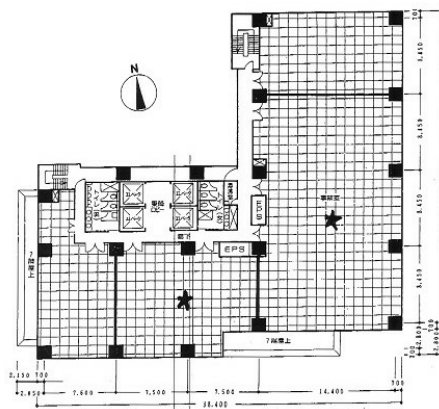

# パークウエストビル 7階30.59坪

東京都新宿区西新宿6-12-1

## 物件MAP

賃貸条件	
坪数	30.59坪
階数	7階
入居可能日	
ビル情報	
所在地	東京都新宿区西新宿6-12-1
最寄り駅	東京メトロ丸ノ内線 西新宿駅 徒歩5分 都営大江戸線 都庁前駅 徒歩6分 都営大江戸線 新宿西口駅 徒歩11分 JR中央・総武線 大久保駅 徒歩13分 JR山手線 新宿駅 徒歩15分
エリア	西新宿エリア
竣工	1994年6月
耐震	新耐震基準
階数	地上13階 地下2階
用途	事務所
構造	S造、一部SRC造
設備情報	
エレベーター	4基
空調	個別空調
OAフロア	OAフロア
基準階天井高	2,700mm
光ファイバー	有り
トイレ	男女別・室外
セキュリティ	有り
駐車場	有り