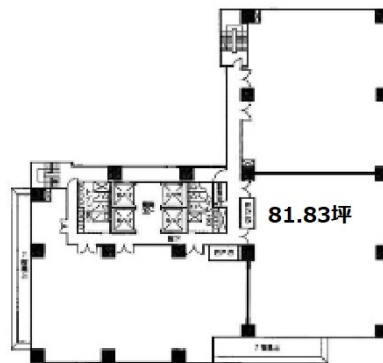

パークウエストビル 12階81.83坪

東京都新宿区西新宿6-12-1

物件MAP

賃貸条件	
坪数	81.83坪
階数	12階
入居可能日	
ビル情報	
所在地	東京都新宿区西新宿6-12-1
最寄り駅	東京メトロ丸ノ内線 西新宿駅 徒歩5分 都営大江戸線 都庁前駅 徒歩6分 都営大江戸線 新宿西口駅 徒歩11分 JR中央・総武線 大久保駅 徒歩13分 JR山手線 新宿駅 徒歩15分
エリア	西新宿エリア
竣工	1994年6月
耐震	新耐震基準
階数	地上13階 地下2階
用途	事務所
構造	S造、一部SRC造
設備情報	
エレベーター	4基
空調	個別空調
OAフロア	OAフロア
基準階天井高	2,700mm
光ファイバー	有り
トイレ	男女別・室外
セキュリティ	有り
駐車場	有り