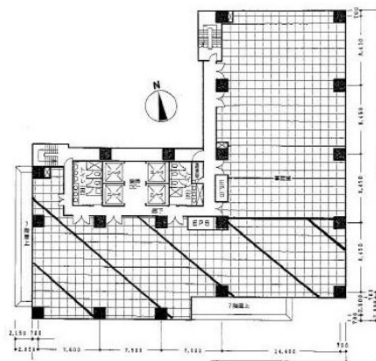

# パークウエストビル 13階120.93坪

東京都新宿区西新宿6-12-1

## 物件MAP

賃貸条件	
月額賃料	2,418,600円 (税別)
坪数	120.93坪
坪単価	20,000円 (税別)
共益費	483,720円
礼金	無し
敷金 (保証金)	12ヶ月
階数	13階 (1301-1303)
入居可能日	即日

ビル情報	
所在地	東京都新宿区西新宿6-12-1
最寄り駅	東京メトロ丸ノ内線 西新宿駅 徒歩5分 都営大江戸線 都庁前駅 徒歩6分 都営大江戸線 新宿西口駅 徒歩11分 JR中央・総武線 大久保駅 徒歩13分 JR山手線 新宿駅 徒歩15分
エリア	西新宿エリア
竣工	1994年6月
耐震	新耐震基準
階数	地上13階 地下2階
用途	事務所
構造	S造、一部SRC造

設備情報	
エレベーター	4基
空調	個別空調
OAフロア	OAフロア
基準階天井高	2,700mm
光ファイバー	有り
トイレ	男女別・室外
セキュリティ	有り
駐車場	有り