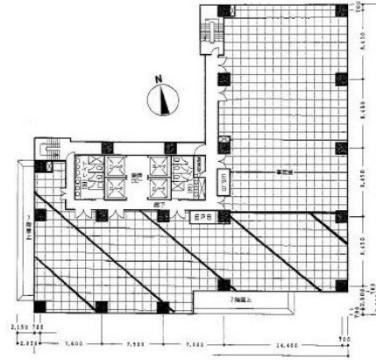

# パークウエストビル 13階120.93坪

東京都新宿区西新宿6-12-1

## 物件MAP

賃貸条件	
月額賃料	2,418,600円 (税別)
坪数	120.93坪
坪単価	20,000円 (税別)
共益費	483,720円
礼金	無し
敷金 (保証金)	12ヶ月
階数	13階 (1301-1303)
入居可能日	即日

ビル情報	
所在地	東京都新宿区西新宿6-12-1
最寄り駅	東京メトロ丸ノ内線 西新宿駅 徒歩5分 都営大江戸線 都庁前駅 徒歩6分 都営大江戸線 新宿西口駅 徒歩11分 JR中央・総武線 大久保駅 徒歩13分 JR山手線 新宿駅 徒歩15分
エリア	西新宿エリア
竣工	1994年6月
耐震	新耐震基準
階数	地上13階 地下2階
用途	事務所
構造	S造、一部SRC造

設備情報	
エレベーター	4基
空調	個別空調
OAフロア	OAフロア
基準階天井高	2,700mm
光ファイバー	有り
トイレ	男女別・室外
セキュリティ	有り
駐車場	有り

事務所移転の簡単検索サイト

Quick Service

クイックサービス

パークウエストビル 13階120.93坪 東京都新宿区西新宿6-12-1

西新宿エリア (ビルID: 0012200) の賃貸オフィス

貸事務所・レンタルオフィス・オフィス移転ならQuickService