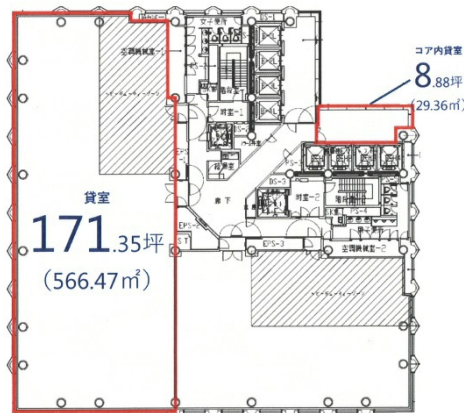

# 日土地西新宿ビル 5階180.23坪

東京都新宿区西新宿6-10-1

## 物件MAP

賃貸条件	
坪数	180.23坪
階数	5階
入居可能日	

ビル情報	
所在地	東京都新宿区西新宿6-10-1
最寄り駅	東京メトロ丸ノ内線 西新宿駅 徒歩3分 都営大江戸線 都庁前駅 徒歩5分 JR山手線 新宿駅 徒歩8分 JR中央・総武線 新宿駅 徒歩8分 東京メトロ丸ノ内線 新宿駅 徒歩8分
エリア	西新宿エリア
竣工	2002年11月
耐震	新耐震基準
階数	地上23階 地下2階
用途	事務所
構造	SRC造

設備情報	
エレベーター	9基
空調	セントラル空調
OAフロア	OAフロア
基準階天井高	2,800mm
光ファイバー	有り
トイレ	男女別・室外
セキュリティ	有り
駐車場	有り

事務所移転の簡単検索サイト

Quick Service

クイックサービス

日土地西新宿ビル 5階180.23坪 東京都新宿区西新宿6-10-1

西新宿エリア (ビルID: 0012199) の賃貸オフィス

貸事務所・レンタルオフィス・オフィス移転ならQuickService