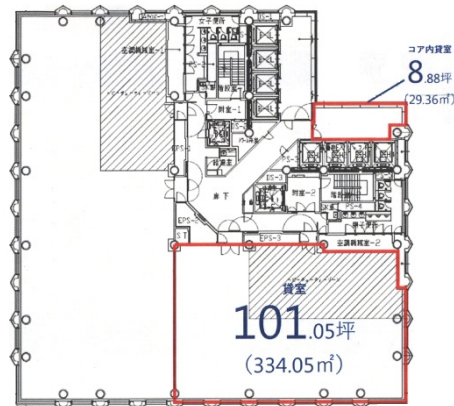

日土地西新宿ビル 12階109.93坪

東京都新宿区西新宿6-10-1

物件MAP

賃貸条件	
月額賃料	相談
坪数	109.93坪
坪単価	相談
共益費	賃料に含む
礼金	無し
敷金（保証金）	12ヶ月
階数	12階（先行有）
入居可能日	2024年5月

ビル情報	
所在地	東京都新宿区西新宿6-10-1
最寄り駅	東京メトロ丸ノ内線 西新宿駅 徒歩3分 都営大江戸線 都庁前駅 徒歩5分 JR山手線 新宿駅 徒歩8分 JR中央・総武線 新宿駅 徒歩8分 東京メトロ丸ノ内線 新宿駅 徒歩8分

エリア	西新宿エリア
竣工	2002年11月
耐震	新耐震基準
階数	地上23階 地下2階
用途	事務所
構造	SRC造

設備情報	
エレベーター	9基
空調	セントラル空調
OAフロア	OAフロア
基準階天井高	2,800mm
光ファイバー	有り
トイレ	男女別・室外
セキュリティ	有り
駐車場	有り