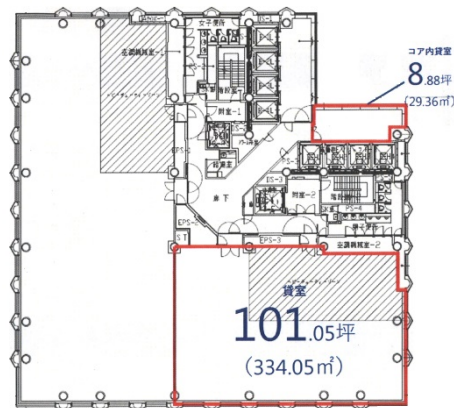

日土地西新宿ビル 12階109.93坪

東京都新宿区西新宿6-10-1

物件MAP

| 賃貸条件 | |
|---------|----------|
| 月額賃料 | 相談 |
| 坪数 | 109.93坪 |
| 坪単価 | 相談 |
| 共益費 | 賃料に含む |
| 礼金 | 無し |
| 敷金（保証金） | 12ヶ月 |
| 階数 | 12階（先行有） |
| 入居可能日 | 2024年5月 |

| ビル情報 | |
|------|--|
| 所在地 | 東京都新宿区西新宿6-10-1 |
| 最寄り駅 | 東京メトロ丸ノ内線 西新宿駅 徒歩3分 都営大江戸線 都庁前駅 徒歩5分 JR山手線 新宿駅 徒歩8分 JR中央・総武線 新宿駅 徒歩8分 東京メトロ丸ノ内線 新宿駅 徒歩8分 |
| エリア | 西新宿エリア |
| 竣工 | 2002年11月 |
| 耐震 | 新耐震基準 |
| 階数 | 地上23階 地下2階 |
| 用途 | 事務所 |
| 構造 | SRC造 |

| 設備情報 | |
|--------|---------|
| エレベーター | 9基 |
| 空調 | セントラル空調 |
| OAフロア | OAフロア |
| 基準階天井高 | 2,800mm |
| 光ファイバー | 有り |
| トイレ | 男女別・室外 |
| セキュリティ | 有り |
| 駐車場 | 有り |

事務所移転の簡単検索サイト

Quick Service

クイックサービス

日土地西新宿ビル 12階109.93坪 東京都新宿区西新宿6-10-1