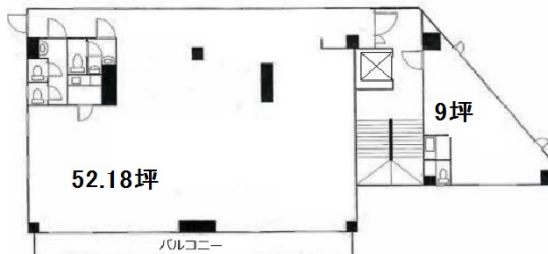

# 第1ともえビル 10階61.18坪

東京都新宿区西新宿5-8-1

## 物件MAP

賃貸条件	
月額賃料	520,966円（税別）
坪数	61.18坪
坪単価	8,515円（税別）
共益費	90,000円
礼金	無し
敷金（保証金）	3500000円
階数	10階
入居可能日	即日

ビル情報	
所在地	東京都新宿区西新宿5-8-1
最寄り駅	都営大江戸線 西新宿五丁目駅 徒歩5分 東京メトロ丸ノ内線 西新宿駅 徒歩7分 JR山手線 新宿駅 徒歩15分
エリア	西新宿エリア
竣工	1973年5月
耐震	旧耐震基準
階数	地上10階 地下1階
用途	事務所
構造	SRC造