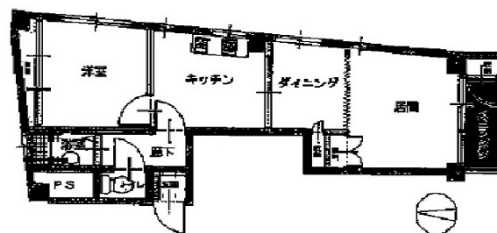

西新宿パラガイハイツ 4階17.75坪

東京都新宿区西新宿5-25-13

物件MAP

賃貸条件	
月額賃料	188,000円 (税別)
坪数	17.75坪
坪単価	10,592円 (税別)
共益費	5,500円
礼金	無し
敷金 (保証金)	3ヶ月
階数	4階 (4-A)
入居可能日	即日

ビル情報	
所在地	東京都新宿区西新宿5-25-13
最寄り駅	都営大江戸線 西新宿五丁目駅 徒歩1分 東京メトロ丸ノ内線 西新宿駅 徒歩9分 都営大江戸線 都庁前駅 徒歩10分 京王京王線 初台駅 徒歩13分
エリア	西新宿エリア
竣工	1973年12月
耐震	新耐震基準
階数	地上10階
用途	事務所
構造	SRC造

設備情報	
エレベーター	1基
空調	個別空調
OAフロア	OAフロア
基準階天井高	
光ファイバー	有り
トイレ	男女共用・室内
セキュリティ	有り
駐車場	無し