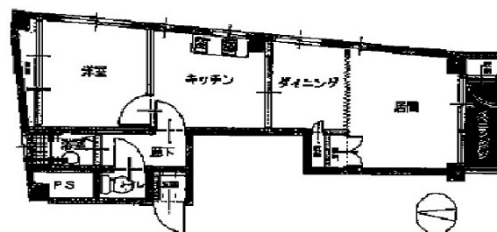

# 西新宿パラガイハイツ 4階17.75坪

東京都新宿区西新宿5-25-13

## 物件MAP

賃貸条件	
月額賃料	188,000円 (税別)
坪数	17.75坪
坪単価	10,592円 (税別)
共益費	5,500円
礼金	無し
敷金 (保証金)	3ヶ月
階数	4階 (4-A)
入居可能日	即日

ビル情報	
所在地	東京都新宿区西新宿5-25-13
最寄り駅	都営大江戸線 西新宿五丁目駅 徒歩1分 東京メトロ丸ノ内線 西新宿駅 徒歩9分 都営大江戸線 都庁前駅 徒歩10分 京王京王線 初台駅 徒歩13分
エリア	西新宿エリア
竣工	1973年12月
耐震	新耐震基準
階数	地上10階
用途	事務所
構造	SRC造

設備情報	
エレベーター	1基
空調	個別空調
OAフロア	OAフロア
基準階天井高	
光ファイバー	有り
トイレ	男女共用・室内
セキュリティ	有り
駐車場	無し

西新宿パラガイハイツ 4階17.75坪 東京都新宿区西新宿5-25-13

西新宿エリア (ビルID: 0012185) の賃貸オフィス

貸事務所・レンタルオフィス・オフィス移転ならQuickService

物件詳細はこちらから

 0120-55-2620