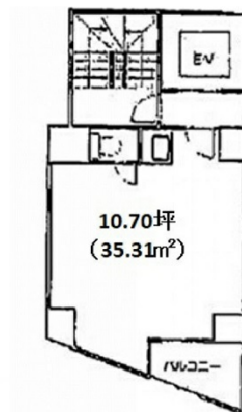

西新宿ウェールビル 9階10.68坪

東京都新宿区西新宿5-24-16

物件MAP

賃貸条件	
月額賃料	135,000円 (税別)
坪数	10.68坪
坪単価	12,640円 (税別)
共益費	26,000円
礼金	無し
敷金 (保証金)	3ヶ月
階数	9階
入居可能日	相談

ビル情報	
所在地	東京都新宿区西新宿5-24-16
最寄り駅	都営大江戸線 都庁前駅 徒歩2分 都営大江戸線 新宿西口駅 徒歩7分 JR山手線 新宿駅 徒歩8分 西武新宿線 西武新宿駅 徒歩10分
エリア	西新宿エリア
竣工	1990年11月
耐震	新耐震基準
階数	地上9階
用途	事務所
構造	S造

設備情報	
エレベーター	1基
空調	個別空調
OAフロア	OAフロア
基準階天井高	2,400mm
光ファイバー	有り
トイレ	男女共用・室内
セキュリティ	有り
駐車場	無し