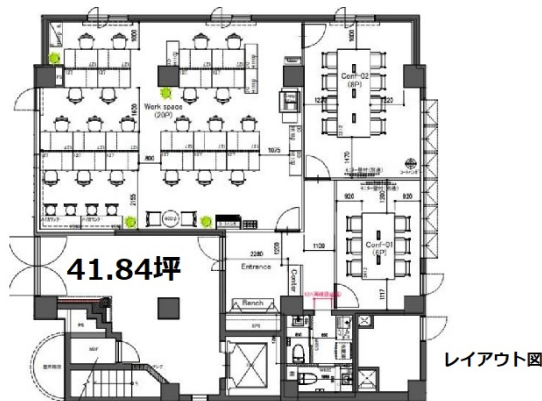

西新宿MKビル 1階41.84坪

東京都新宿区西新宿4-16-13

物件MAP

賃貸条件	
坪数	41.84坪
階数	1階 (セットアップ)
入居可能日	

ビル情報	
所在地	東京都新宿区西新宿4-16-13
最寄り駅	都営大江戸線 西新宿五丁目駅 徒歩4分 都営大江戸線 都庁前駅 徒歩5分 東京メトロ丸ノ内線 西新宿駅 徒歩11分 京王京王線 初台駅 徒歩12分 JR山手線 新宿駅 徒歩16分
エリア	西新宿エリア
竣工	1992年9月
耐震	新耐震基準
階数	地上7階
用途	事務所
構造	RC造

設備情報	
エレベーター	1基
空調	個別空調
OAフロア	OAフロア
基準階天井高	2,400mm
光ファイバー	有り
トイレ	男女別・室外
セキュリティ	有り
駐車場	無し

事務所移転の簡単検索サイト

Quick Service

クイックサービス

西新宿MKビル 1階41.84坪 東京都新宿区西新宿4-16-13

西新宿エリア (ビルID: 0012142) の賃貸オフィス

貸事務所・レンタルオフィス・オフィス移転ならQuickService