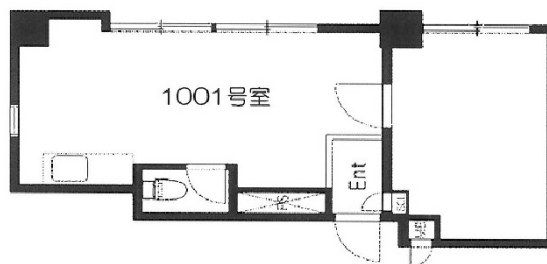

第三梅村ビル 10階9.53坪

東京都新宿区西新宿3-9-3

物件MAP

賃貸条件	
月額賃料	133,420円 (税別)
坪数	9.53坪
坪単価	14,000円 (税別)
共益費	賃料に含む
礼金	無し
敷金 (保証金)	3ヶ月
階数	10階 (1001 (申込有))
入居可能日	即日

ビル情報	
所在地	東京都新宿区西新宿3-9-3
最寄り駅	京王京王線 初台駅 徒歩7分 都営大江戸線 都庁前駅 徒歩9分 小田急小田原線 南新宿駅 徒歩12分
エリア	西新宿エリア
竣工	1979年8月
耐震	旧耐震基準
階数	地上10階 地下1階
用途	事務所
構造	SRC造

設備情報	
エレベーター	1基
空調	個別空調
OAフロア	その他
基準階天井高	2,400mm
光ファイバー	有り
トイレ	男女共用・室内
セキュリティ	有り
駐車場	有り