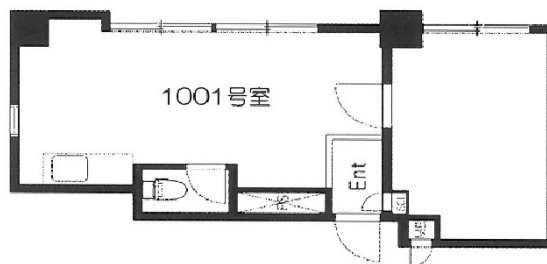

第三梅村ビル 10階9.53坪

東京都新宿区西新宿3-9-3

物件MAP

賃貸条件	
月額賃料	133,420円 (税別)
坪数	9.53坪
坪単価	14,000円 (税別)
共益費	賃料に含む
礼金	無し
敷金 (保証金)	3ヶ月
階数	10階 (1001 (申込有))
入居可能日	即日

ビル情報	
所在地	東京都新宿区西新宿3-9-3
最寄り駅	京王京王線 初台駅 徒歩7分 都営大江戸線 都庁前駅 徒歩9分 小田急小田原線 南新宿駅 徒歩12分
エリア	西新宿エリア
竣工	1979年8月
耐震	旧耐震基準
階数	地上10階 地下1階
用途	事務所
構造	SRC造

設備情報	
エレベーター	1基
空調	個別空調
OAフロア	その他
基準階天井高	2,400mm
光ファイバー	有り
トイレ	男女共用・室内
セキュリティ	有り
駐車場	有り

事務所移転の簡単検索サイト

Quick Service

クイックサービス

第三梅村ビル 10階9.53坪 東京都新宿区西新宿3-9-3

西新宿エリア (ビルID: 0012129) の賃貸オフィス

貸事務所・レンタルオフィス・オフィス移転ならQuickService