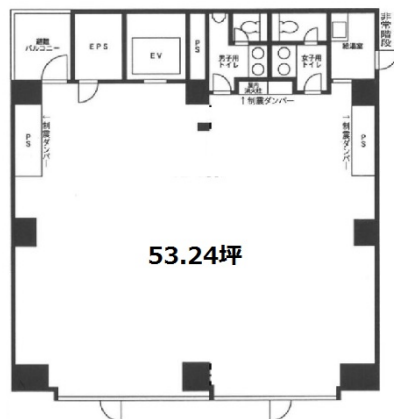

西新宿ダイヤモンドビル 4階53.24坪

東京都新宿区西新宿3-9-12

物件MAP

賃貸条件	
月額賃料	838,530円 (税別)
坪数	53.24坪
坪単価	15,750円 (税別)
共益費	賃料に含む
礼金	無し
敷金 (保証金)	10ヶ月
階数	4階
入居可能日	即日

ビル情報	
所在地	東京都新宿区西新宿3-9-12
最寄り駅	京王京王線 初台駅 徒歩3分 小田急小田原線 参宮橋駅 徒歩9分 都営大江戸線 都庁前駅 徒歩10分 小田急小田原線 南新宿駅 徒歩10分
エリア	西新宿エリア
竣工	2007年2月
耐震	新耐震基準
階数	地上12階 地上1階
用途	事務所
構造	SRC造

設備情報	
エレベーター	1基
空調	個別空調
OAフロア	OAフロア
基準階天井高	
光ファイバー	無し
トイレ	男女別・室内
セキュリティ	有り
駐車場	有り