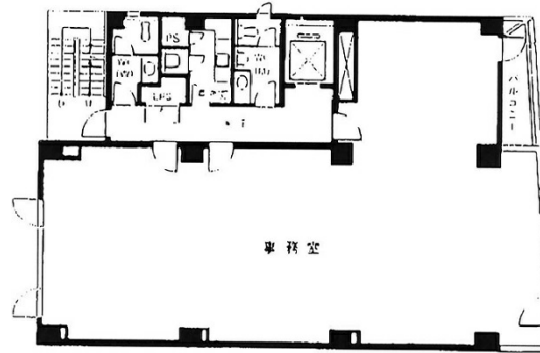

BABAビル 9階56.29坪

東京都新宿区西新宿3-8-4

物件MAP

賃貸条件	
坪数	56.29坪
階数	9階
入居可能日	
ビル情報	
所在地	東京都新宿区西新宿3-8-4
最寄り駅	京王京王線 初台駅 徒歩8分 都営大江戸線 都庁前駅 徒歩8分 都営大江戸線 西新宿五丁目駅 徒歩9分 小田急小田原線 南新宿駅 徒歩11分
エリア	西新宿エリア
竣工	1992年5月
耐震	新耐震基準
階数	地上9階
用途	事務所
構造	SRC造
設備情報	
エレベーター	1基
空調	個別空調
OAフロア	OAフロア
基準階天井高	2,600mm
光ファイバー	有り
トイレ	調査中
セキュリティ	有り
駐車場	無し

事務所移転の簡単検索サイト

Quick Service

クイックサービス

BABAビル 9階56.29坪 東京都新宿区西新宿3-8-4

西新宿エリア (ビルID: 0012118) の賃貸オフィス

貸事務所・レンタルオフィス・オフィス移転なら**QuickService**

物件詳細はこちらから

 **0120-55-2620**