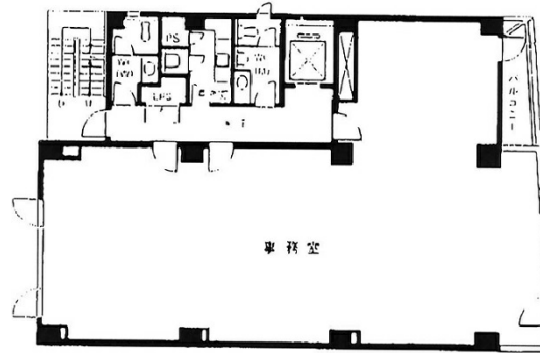

# BABAビル 4階56.29坪

東京都新宿区西新宿3-8-4

## 物件MAP

賃貸条件	
坪数	56.29坪
階数	4階
入居可能日	
ビル情報	
所在地	東京都新宿区西新宿3-8-4
最寄り駅	京王京王線 初台駅 徒歩8分 都営大江戸線 都庁前駅 徒歩8分 都営大江戸線 西新宿五丁目駅 徒歩9分 小田急小田原線 南新宿駅 徒歩11分
エリア	西新宿エリア
竣工	1992年5月
耐震	新耐震基準
階数	地上9階
用途	事務所
構造	SRC造
設備情報	
エレベーター	1基
空調	個別空調
OAフロア	OAフロア
基準階天井高	2,600mm
光ファイバー	有り
トイレ	調査中
セキュリティ	有り
駐車場	無し

事務所移転の簡単検索サイト

Quick Service

クイックサービス

**BABAビル 4階56.29坪** 東京都新宿区西新宿3-8-4

西新宿エリア (ビルID: 0012118) の賃貸オフィス

貸事務所・レンタルオフィス・オフィス移転なら**QuickService**

物件詳細はこちらから

 **0120-55-2620**