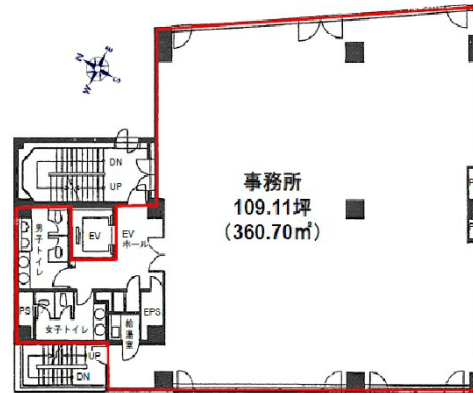

新都心丸善ビル 7階109.11坪

東京都新宿区西新宿3-8-3

物件MAP

賃貸条件	
坪数	109.11坪
階数	7階
入居可能日	
ビル情報	
所在地	東京都新宿区西新宿3-8-3
最寄り駅	京王京王線 初台駅 徒歩8分 都営大江戸線 都庁前駅 徒歩9分 JR山手線 新宿駅 徒歩13分
エリア	西新宿エリア
竣工	1990年7月
耐震	新耐震基準
階数	地上8階 地下1階
用途	事務所
構造	SRC造
設備情報	
エレベーター	1基
空調	個別空調
OAフロア	OAフロア
基準階天井高	2,560mm
光ファイバー	有り
トイレ	男女別・室内
セキュリティ	有り
駐車場	有り

事務所移転の簡単検索サイト

Quick Service

クイックサービス

新都心丸善ビル 7階109.11坪 東京都新宿区西新宿3-8-3

西新宿エリア (ビルID: 0012117) の賃貸オフィス

貸事務所・レンタルオフィス・オフィス移転ならQuickService

物件詳細はこちらから

0120-55-2620