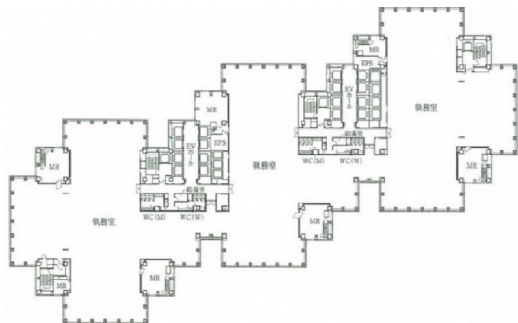

新宿パークタワー 30階337.88坪

東京都新宿区西新宿3-7-1

物件MAP

賃貸条件	
月額賃料	相談
坪数	337.88坪
坪単価	相談
共益費	相談
礼金	無し
敷金（保証金）	12ヶ月
階数	30階（30-S）
入居可能日	2025年2月

ビル情報	
所在地	東京都新宿区西新宿3-7-1
最寄り駅	都営大江戸線 都庁前駅 徒歩7分 JR山手線 新宿駅 徒歩12分 都営大江戸線 西新宿五丁目駅 徒歩15分
エリア	西新宿エリア
竣工	1994年4月
耐震	新耐震基準
階数	地上52階
用途	事務所
構造	S造

設備情報	
エレベーター	18基
空調	個別空調
OAフロア	OAフロア
基準階天井高	2,700mm
光ファイバー	有り
トイレ	男女別・室外
セキュリティ	有り
駐車場	有り