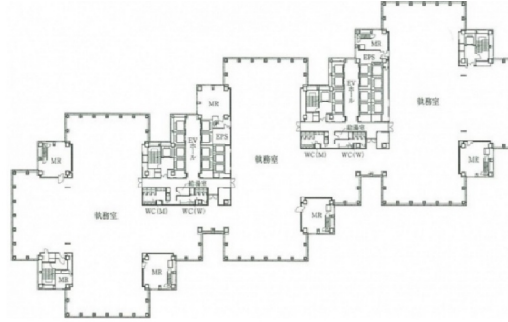

# 新宿パークタワー 30階337.88坪

東京都新宿区西新宿3-7-1

## 物件MAP

賃貸条件	
月額賃料	相談
坪数	337.88坪
坪単価	相談
共益費	相談
礼金	無し
敷金（保証金）	12ヶ月
階数	30階（30-S）
入居可能日	2025年2月

ビル情報	
所在地	東京都新宿区西新宿3-7-1
最寄り駅	都営大江戸線 都庁前駅 徒歩7分 JR山手線 新宿駅 徒歩12分 都営大江戸線 西新宿五丁目駅 徒歩15分
エリア	西新宿エリア
竣工	1994年4月
耐震	新耐震基準
階数	地上52階
用途	事務所
構造	S造

設備情報	
エレベーター	18基
空調	個別空調
OAフロア	OAフロア
基準階天井高	2,700mm
光ファイバー	有り
トイレ	男女別・室外
セキュリティ	有り
駐車場	有り

事務所移転の簡単検索サイト

Quick Service

クイックサービス

新宿パークタワー 30階337.88坪 東京都新宿区西新宿3-7-1

西新宿エリア（ビルID：0012113）の賃貸オフィス

貸事務所・レンタルオフィス・オフィス移転ならQuickService