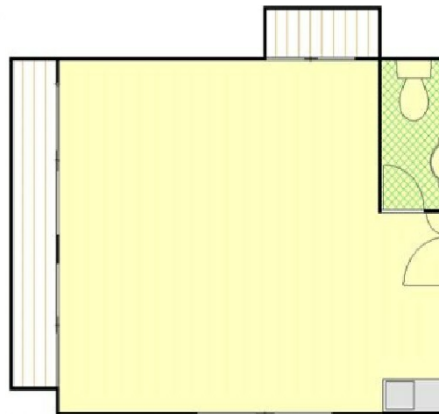

E.T.S21西新宿ビル 4階10.59坪

東京都新宿区西新宿3-5-9

物件MAP

賃貸条件	
坪数	10.59坪
階数	4階
入居可能日	
ビル情報	
所在地	東京都新宿区西新宿3-5-9
最寄り駅	都営大江戸線 都庁前駅 徒歩5分 JR山手線 新宿駅 徒歩8分 京王京王線 初台駅 徒歩10分
エリア	西新宿エリア
竣工	1989年1月
耐震	新耐震基準
階数	地上4階 地下1階
用途	事務所/店舗
構造	RC造
設備情報	
エレベーター	1基
空調	個別空調
OAフロア	その他
基準階天井高	
光ファイバー	無し
トイレ	男女共用・室内
セキュリティ	有り
駐車場	無し