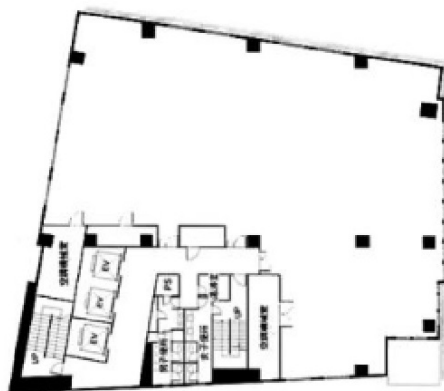

KDX新宿ビル 8階119.56坪

東京都新宿区西新宿3-2-7

物件MAP

賃貸条件	
坪数	119.56坪
階数	8階（先行商談有）
入居可能日	
ビル情報	
所在地	東京都新宿区西新宿3-2-7
最寄り駅	都営大江戸線 都庁前駅 徒歩6分 小田急小田原線 南新宿駅 徒歩8分 JR山手線 新宿駅 徒歩9分 JR山手線 代々木駅 徒歩11分
エリア	西新宿エリア
竣工	1993年5月
耐震	新耐震基準
階数	地上11階 地下4階
用途	事務所
構造	S造、一部RC造
設備情報	
エレベーター	3基
空調	セントラル空調
OAフロア	OAフロア
基準階天井高	2,600mm
光ファイバー	有り
トイレ	男女別・室外
セキュリティ	有り
駐車場	有り