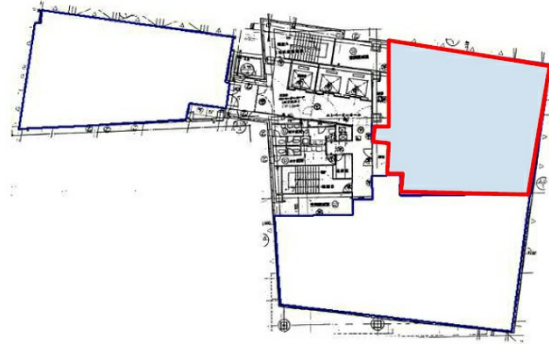

KDX新宿ビル 2階57.54坪

東京都新宿区西新宿3-2-7

物件MAP

賃貸条件	
坪数	57.54坪
階数	2階
入居可能日	
ビル情報	
所在地	東京都新宿区西新宿3-2-7
最寄り駅	都営大江戸線 都庁前駅 徒歩6分 小田急小田原線 南新宿駅 徒歩8分 JR山手線 新宿駅 徒歩9分 JR山手線 代々木駅 徒歩11分
エリア	西新宿エリア
竣工	1993年5月
耐震	新耐震基準
階数	地上11階 地下4階
用途	事務所
構造	S造、一部RC造
設備情報	
エレベーター	3基
空調	セントラル空調
OAフロア	OAフロア
基準階天井高	2,600mm
光ファイバー	有り
トイレ	男女別・室外
セキュリティ	有り
駐車場	有り

事務所移転の簡単検索サイト

KDX新宿ビル 2階57.54坪 東京都新宿区西新宿3-2-7

西新宿エリア (ビルID: 0012095) の賃貸オフィス

クイックサービス

貸事務所・レンタルオフィス・オフィス移転ならQuickService

物件詳細はこちらから

 **0120-55-2620**

【受付時間】平日9:30~18:30