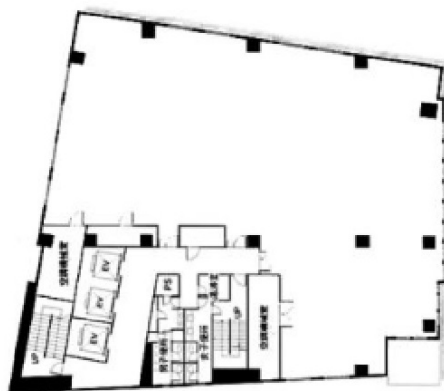

# KDX新宿ビル 5階111.94坪

東京都新宿区西新宿3-2-7

## 物件MAP

賃貸条件	
坪数	111.94坪
階数	5階 (501・502)
入居可能日	
ビル情報	
所在地	東京都新宿区西新宿3-2-7
最寄り駅	都営大江戸線 都庁前駅 徒歩6分 小田急小田原線 南新宿駅 徒歩8分 JR山手線 新宿駅 徒歩9分 JR山手線 代々木駅 徒歩11分
エリア	西新宿エリア
竣工	1993年5月
耐震	新耐震基準
階数	地上11階 地下4階
用途	事務所
構造	S造、一部RC造
設備情報	
エレベーター	3基
空調	セントラル空調
OAフロア	OAフロア
基準階天井高	2,600mm
光ファイバー	有り
トイレ	男女別・室外
セキュリティ	有り
駐車場	有り