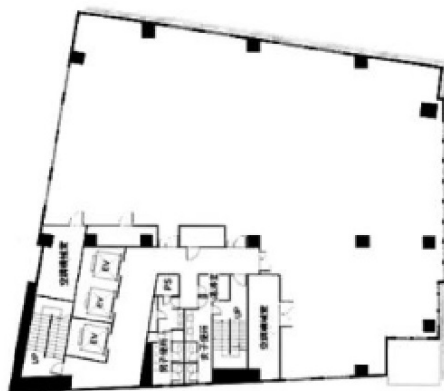

KDX新宿ビル 8階142.37坪

東京都新宿区西新宿3-2-7

物件MAP

賃貸条件	
坪数	142.37坪
階数	8階
入居可能日	
ビル情報	
所在地	東京都新宿区西新宿3-2-7
最寄り駅	都営大江戸線 都庁前駅 徒歩6分 小田急小田原線 南新宿駅 徒歩8分 JR山手線 新宿駅 徒歩9分 JR山手線 代々木駅 徒歩11分
エリア	西新宿エリア
竣工	1993年5月
耐震	新耐震基準
階数	地上11階 地下4階
用途	事務所
構造	S造、一部RC造
設備情報	
エレベーター	3基
空調	セントラル空調
OAフロア	OAフロア
基準階天井高	2,600mm
光ファイバー	有り
トイレ	男女別・室外
セキュリティ	有り
駐車場	有り