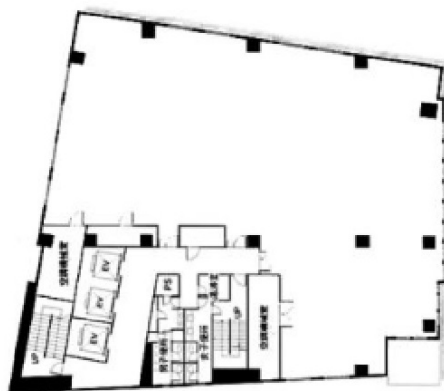

KDX新宿ビル 地下1階55.35坪

東京都新宿区西新宿3-2-7

物件MAP

賃貸条件	
坪数	55.35坪
階数	B1階
入居可能日	
ビル情報	
所在地	東京都新宿区西新宿3-2-7
最寄り駅	都営大江戸線 都庁前駅 徒歩6分 小田急小田原線 南新宿駅 徒歩8分 JR山手線 新宿駅 徒歩9分 JR山手線 代々木駅 徒歩11分
エリア	西新宿エリア
竣工	1993年5月
耐震	新耐震基準
階数	地上11階 地下4階
用途	店舗
構造	S造、一部RC造
設備情報	
エレベーター	3基
空調	セントラル空調
OAフロア	OAフロア
基準階天井高	2,600mm
光ファイバー	有り
トイレ	男女別・室外
セキュリティ	有り
駐車場	有り