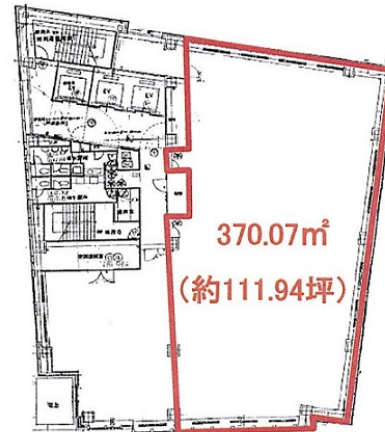

# KDX新宿ビル 10階111.94坪

東京都新宿区西新宿3-2-7

物件MAP

賃貸条件	
坪数	111.94坪
階数	10階
入居可能日	
ビル情報	
所在地	東京都新宿区西新宿3-2-7
最寄り駅	都営大江戸線 都庁前駅 徒歩6分 小田急小田原線 南新宿駅 徒歩8分 JR山手線 新宿駅 徒歩9分 JR山手線 代々木駅 徒歩11分
エリア	西新宿エリア
竣工	1993年5月
耐震	新耐震基準
階数	地上11階 地下4階
用途	事務所
構造	S造、一部RC造
設備情報	
エレベーター	3基
空調	セントラル空調
OAフロア	OAフロア
基準階天井高	2,600mm
光ファイバー	有り
トイレ	男女別・室外
セキュリティ	有り
駐車場	有り

事務所移転の簡単検索サイト

Quick Service

クイックサービス

KDX新宿ビル 10階111.94坪 東京都新宿区西新宿3-2-7

西新宿エリア (ビルID: 0012095) の賃貸オフィス

貸事務所・レンタルオフィス・オフィス移転ならQuickService

物件詳細はこちらから

0120-55-2620