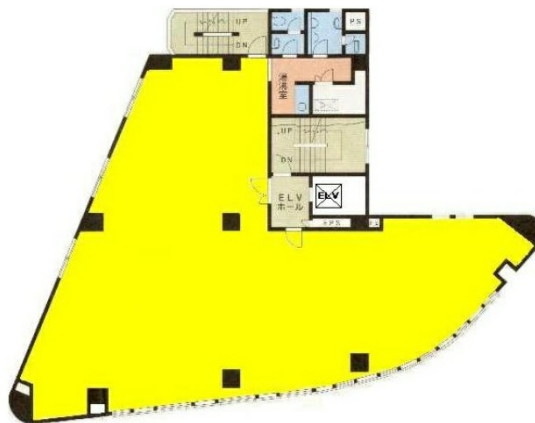

# 新宿嘉泉ビル 2階74.85坪

東京都新宿区西新宿3-1-5

## 物件MAP

賃貸条件	
月額賃料	1,871,250円（税別）
坪数	74.85坪
坪単価	25,000円（税別）
共益費	賃料に含む
礼金	無し
敷金（保証金）	7ヶ月
階数	2階
入居可能日	即日

ビル情報	
所在地	東京都新宿区西新宿3-1-5
最寄り駅	京王京王線 新宿駅 徒歩3分 都営大江戸線 新宿駅 徒歩5分 JR山手線 新宿駅 徒歩6分
エリア	西新宿エリア
竣工	1980年2月
耐震	耐震補強済
階数	地上10階
用途	事務所
構造	S造