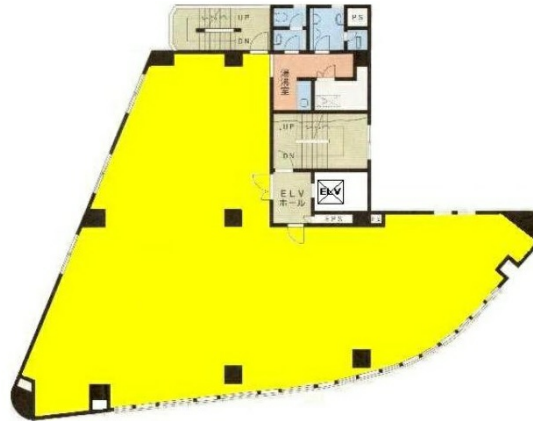

新宿嘉泉ビル 2階74.85坪

東京都新宿区西新宿3-1-5

物件MAP

賃貸条件	
月額賃料	1,871,250円（税別）
坪数	74.85坪
坪単価	25,000円（税別）
共益費	賃料に含む
礼金	無し
敷金（保証金）	7ヶ月
階数	2階
入居可能日	即日

ビル情報	
所在地	東京都新宿区西新宿3-1-5
最寄り駅	京王京王線 新宿駅 徒歩3分 都営大江戸線 新宿駅 徒歩5分 JR山手線 新宿駅 徒歩6分
エリア	西新宿エリア
竣工	1980年2月
耐震	耐震補強済
階数	地上10階
用途	事務所
構造	S造

設備情報	
エレベーター	1基
空調	個別空調
OAフロア	OAフロア
基準階天井高	
光ファイバー	有り
トイレ	男女別・室外
セキュリティ	有り
駐車場	無し

事務所移転の簡単検索サイト

Quick Service

クイックサービス

新宿嘉泉ビル 2階74.85坪 東京都新宿区西新宿3-1-5

西新宿エリア（ビルID：0012086）の賃貸オフィス

貸事務所・レンタルオフィス・オフィス移転ならQuickService