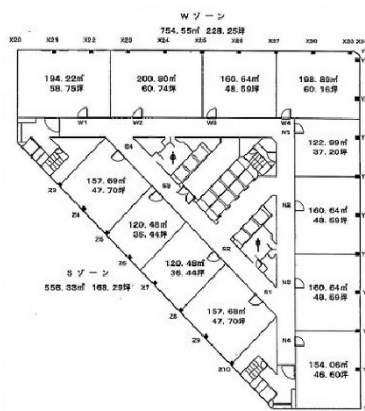

# 新宿第一生命ビルディング 8階60.74坪

東京都新宿区西新宿2-7-1

## 物件MAP

賃貸条件	
坪数	60.74坪
階数	8階
入居可能日	
ビル情報	
所在地	東京都新宿区西新宿2-7-1
最寄り駅	都営大江戸線 都庁前駅 徒歩2分 東京メトロ丸ノ内線 西新宿駅 徒歩5分 都営大江戸線 西新宿五丁目駅 徒歩9分 都営大江戸線 新宿西口駅 徒歩10分 JR山手線 新宿駅 徒歩10分
エリア	西新宿エリア
竣工	1980年8月
耐震	新耐震基準相当
階数	地上26階 地下4階
用途	事務所
構造	S造、一部SRC造
設備情報	
エレベーター	14基
空調	セントラル空調
OAフロア	OAフロア
基準階天井高	2,525mm
光ファイバー	有り
トイレ	男女別・室外
セキュリティ	有り
駐車場	有り