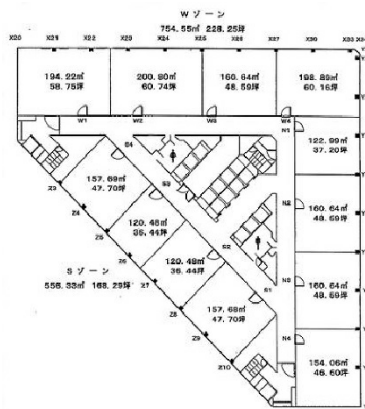

新宿第一生命ビルディング 5階171.31坪

東京都新宿区西新宿2-7-1

物件MAP

賃貸条件	
坪数	171.31坪
階数	5階
入居可能日	

ビル情報	
所在地	東京都新宿区西新宿2-7-1
最寄り駅	都営大江戸線 都庁前駅 徒歩2分 東京メトロ丸ノ内線 西新宿駅 徒歩5分 都営大江戸線 西新宿五丁目駅 徒歩9分 都営大江戸線 新宿西口駅 徒歩10分 JR山手線 新宿駅 徒歩10分

エリア	西新宿エリア
竣工	1980年8月
耐震	新耐震基準相当
階数	地上26階 地下4階
用途	事務所
構造	S造、一部SRC造

設備情報	
エレベーター	14基
空調	セントラル空調
OAフロア	OAフロア
基準階天井高	2,525mm
光ファイバー	有り
トイレ	男女別・室外
セキュリティ	有り
駐車場	有り