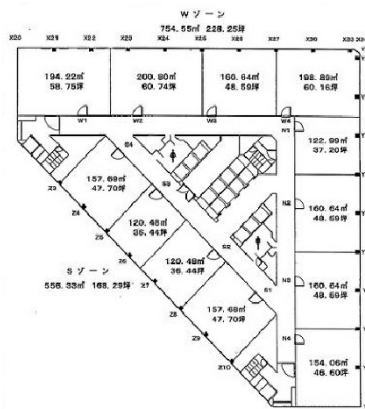

新宿第一生命ビルディング 22階37.2坪

東京都新宿区西新宿2-7-1

物件MAP

賃貸条件	
坪数	37.2坪
階数	22階 (N1)
入居可能日	
ビル情報	
所在地	東京都新宿区西新宿2-7-1
最寄り駅	都営大江戸線 都庁前駅 徒歩2分 東京メトロ丸ノ内線 西新宿駅 徒歩5分 都営大江戸線 西新宿五丁目駅 徒歩9分 都営大江戸線 新宿西口駅 徒歩10分 JR山手線 新宿駅 徒歩10分
エリア	西新宿エリア
竣工	1980年8月
耐震	新耐震基準相当
階数	地上26階 地下4階
用途	事務所
構造	S造、一部SRC造
設備情報	
エレベーター	14基
空調	セントラル空調
OAフロア	OAフロア
基準階天井高	2,525mm
光ファイバー	有り
トイレ	男女別・室外
セキュリティ	有り
駐車場	有り