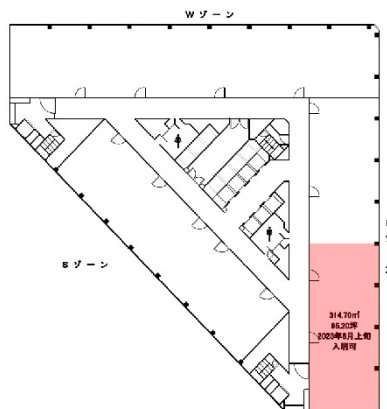

# 新宿第一生命ビルディング 4階95.2坪

東京都新宿区西新宿2-7-1

## 物件MAP

賃貸条件	
坪数	95.2坪
階数	4階
入居可能日	

ビル情報	
所在地	東京都新宿区西新宿2-7-1
最寄り駅	都営大江戸線 都庁前駅 徒歩2分 東京メトロ丸ノ内線 西新宿駅 徒歩5分 都営大江戸線 西新宿五丁目駅 徒歩9分 都営大江戸線 新宿西口駅 徒歩10分 JR山手線 新宿駅 徒歩10分

エリア	西新宿エリア
竣工	1980年8月
耐震	新耐震基準相当
階数	地上26階 地下4階
用途	事務所
構造	S造、一部SRC造