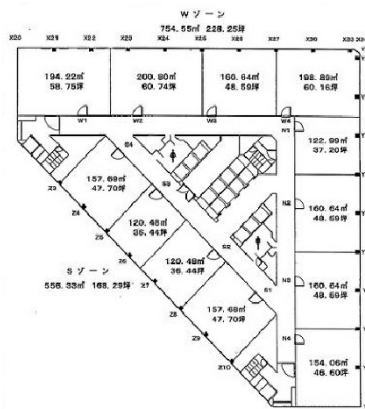

新宿第一生命ビルディング 1階32.06坪

東京都新宿区西新宿2-7-1

物件MAP

賃貸条件	
坪数	32.06坪
階数	1階
入居可能日	

ビル情報	
所在地	東京都新宿区西新宿2-7-1
最寄り駅	都営大江戸線 都庁前駅 徒歩2分 東京メトロ丸ノ内線 西新宿駅 徒歩5分 都営大江戸線 西新宿五丁目駅 徒歩9分 都営大江戸線 新宿西口駅 徒歩10分 JR山手線 新宿駅 徒歩10分

エリア	西新宿エリア
竣工	1980年8月
耐震	新耐震基準相当
階数	地上26階 地下4階
用途	店舗
構造	S造、一部SRC造

設備情報	
エレベーター	14基
空調	セントラル空調
OAフロア	OAフロア
基準階天井高	2,525mm
光ファイバー	有り
トイレ	男女別・室外
セキュリティ	有り
駐車場	有り