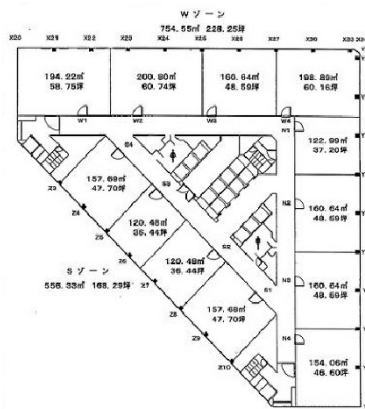

新宿第一生命ビルディング 3階37.2坪

東京都新宿区西新宿2-7-1

物件MAP

賃貸条件	
坪数	37.2坪
階数	3階
入居可能日	
ビル情報	
所在地	東京都新宿区西新宿2-7-1
最寄り駅	都営大江戸線 都庁前駅 徒歩2分 東京メトロ丸ノ内線 西新宿駅 徒歩5分 都営大江戸線 西新宿五丁目駅 徒歩9分 都営大江戸線 新宿西口駅 徒歩10分 JR山手線 新宿駅 徒歩10分
エリア	西新宿エリア
竣工	1980年8月
耐震	新耐震基準相当
階数	地上26階 地下4階
用途	事務所
構造	S造、一部SRC造
設備情報	
エレベーター	14基
空調	セントラル空調
OAフロア	OAフロア
基準階天井高	2,525mm
光ファイバー	有り
トイレ	男女別・室外
セキュリティ	有り
駐車場	有り