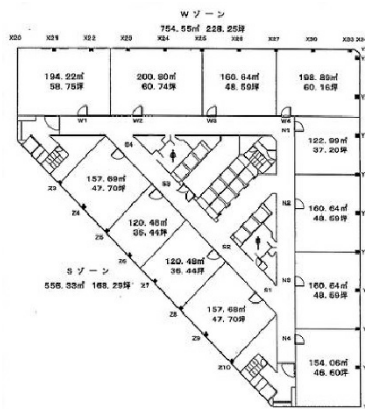

# 新宿第一生命ビルディング 11階48.59坪

東京都新宿区西新宿2-7-1

## 物件MAP

賃貸条件	
坪数	48.59坪
階数	11階
入居可能日	
ビル情報	
所在地	東京都新宿区西新宿2-7-1
最寄り駅	都営大江戸線 都庁前駅 徒歩2分 東京メトロ丸ノ内線 西新宿駅 徒歩5分 都営大江戸線 西新宿五丁目駅 徒歩9分 都営大江戸線 新宿西口駅 徒歩10分 JR山手線 新宿駅 徒歩10分
エリア	西新宿エリア
竣工	1980年8月
耐震	新耐震基準相当
階数	地上26階 地下4階
用途	事務所
構造	S造、一部SRC造
設備情報	
エレベーター	14基
空調	セントラル空調
OAフロア	OAフロア
基準階天井高	2,525mm
光ファイバー	有り
トイレ	男女別・室外
セキュリティ	有り
駐車場	有り